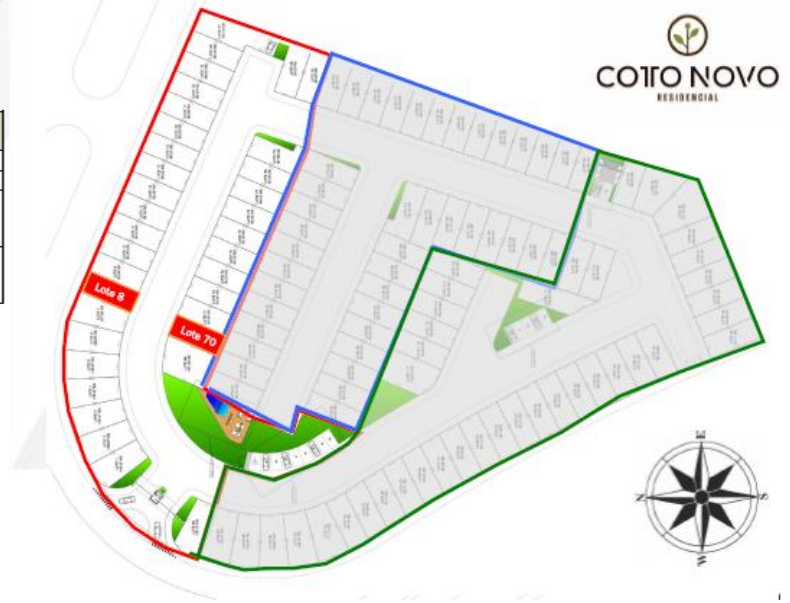

Recuerda que como puedes armar tu casa a tu gusto, hay muchas combinaciones de precio. Aquí le presentamos algunos ejemplos:

Modelo	Recs	# de Lote	m2 Terreno	m2 Constr.	Precio	Descripción
Basica	2	8	90	133.59	$1,595,000	Casa de 2 recámaras
Basica	3	8	90	133.59	$1,620,000	Casa de 3 recámaras
Roof Especial	2	70	90	185.76	$1,939,000	Casa de 2 recámaras con cuarto de juegos, medio baño y pérgola con asador y tarja en el rooftop.
Roof Especial	3	70	90	185.76	$1,964,000	Casa de 3 recámaras con cuarto de juegos, medio baño y pérgola con asador y tarja en el rooftop.

Precios sujetos a cambio sin previo aviso.

Forma de Pago: 20% de enganche y saldo contra entrega.

Tramitamos su crédito sin cargo.

Aceptamos todos los créditos bancarios, Fonovavit y Fovissste.

Planta Baja